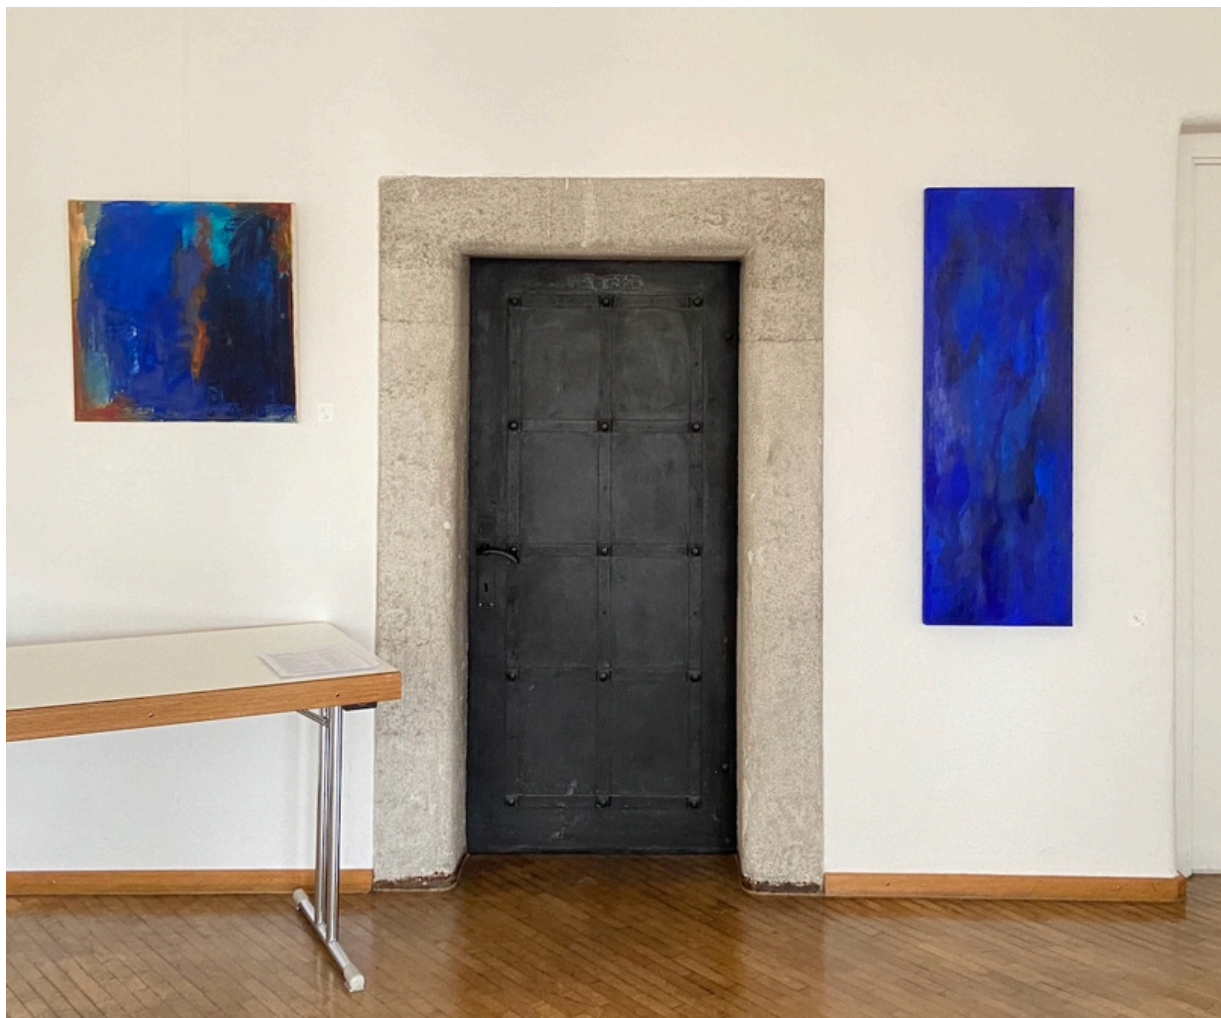

Milori, 2023
Pigment in Acryl auf Leinwand 95*200 cm

Gabriela Kurschat

P 02, 2025
Öl auf Baumwolle, 60*25 cm

P 05, 2025
Öl auf Baumwolle, 78*25 cm

24-04, 2024
Öl auf Leinen, 100*100 cm

Corina Oeder

Pink Camouflage, 2025, Acryl auf Leinwand, 100*120cm

Shiny Orange, 2023

Mischtechnik auf Leinwand, Ø 40 cm

Marie-Christine von Liebe

dor I, 2025
Öl auf Baumwolle, 100*100 cm

Corina Oeder

o.T., 2023
Pigment in Öl auf Leinwand, 60*60 cm

Gabriela Kurschat

Bazio, 2025
Mischtechnik auf Leinwand, 120*40 cm