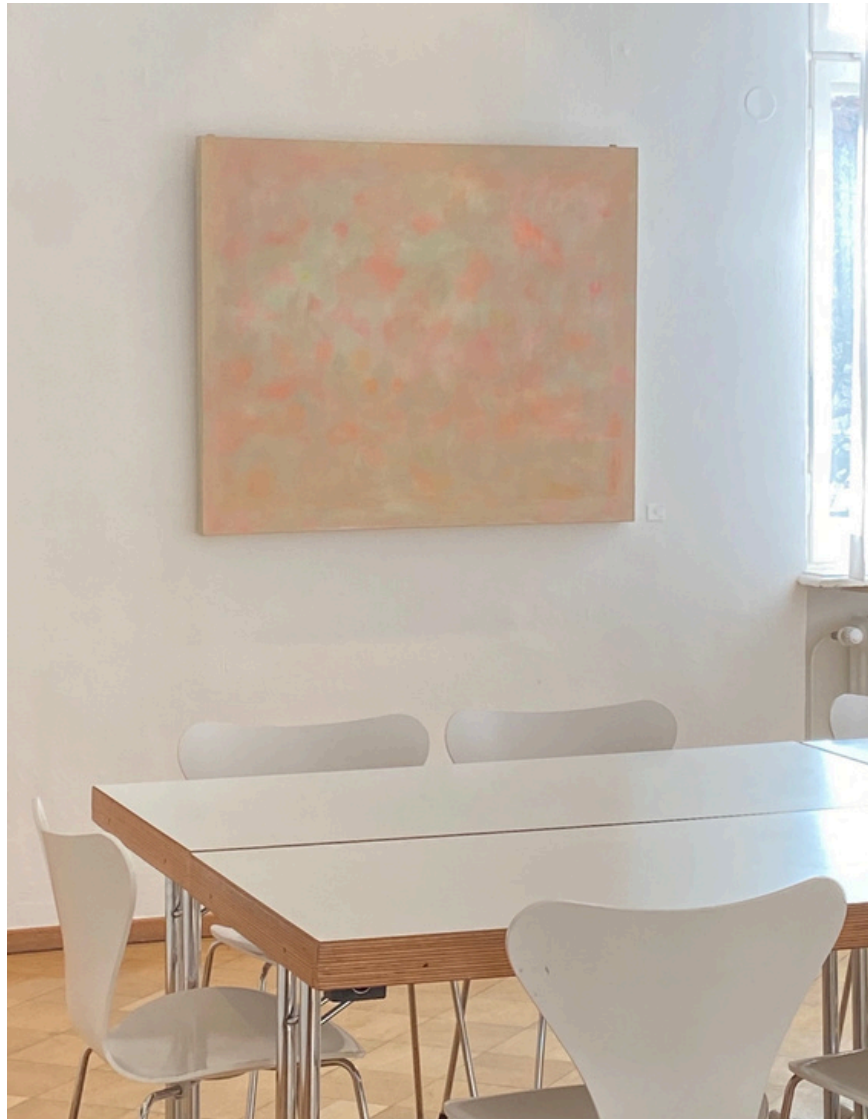

FARBE **M** **DIALOG**
Drei Positionen

Ausstellung

von Gabriela Kurschat
Marie-Christine von Liebe
und Corina Oeder

16. Januar bis 27. Februar 2026

Seidlvilla

Nikolaiplatz 1b
80802 München

Wir danken sehr herzlich

Milori, 2023
Pigment in Acryl auf Leinwand 95*200 cm

Gabriela Kurschat

P 02, 2025
Öl auf Baumwolle, 60*25 cm

P 05, 2025
Öl auf Baumwolle, 78*25 cm

24-04, 2024
Öl auf Leinen, 100*100 cm

Corina Oeder

Pink Camouflage, 2025, Acryl auf Leinwand, 100*120cm

Marie-Christine von Liebe

P 04, 2025
Öl auf Baumwolle, 60*30 cm

Corina Oeder

home 03, 2024
Öl auf Baumwolle, 60*60 cm

Corina Oeder

Nuvola, 2026
Acryl auf Leinwand, 80*80 cm

Marie-Christine von Liebe

home VII, 2025
Öl auf Leinen, 60 *60 cm