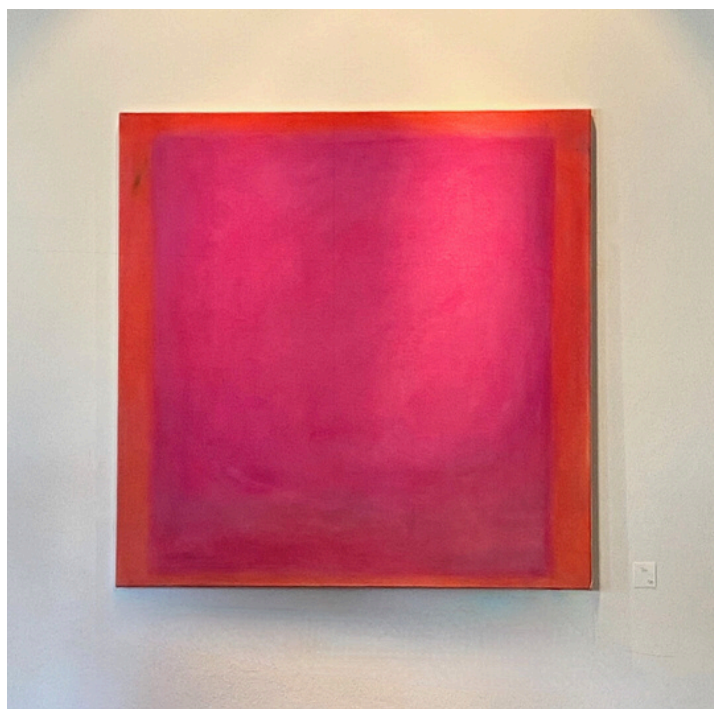

Corina Oeder

o.T., 2023
125*100 cm
Pigment in Acryl auf Leinwand

Gabriela Kurschat

Yellow Red, 2024
100*120cm
Acryl auf Leinwand

Marie-Christine von Liebe

o.T., 2024
30*30 cm

Pigment in Öl auf Leinwand

o.T., 2025
80*80 cm

Gabriela Kurschat

Yellow Red, 2024
100*120cm
Acryl auf Leinwand

Marie-Christine von Liebe

o.T., 2024
30*30 cm

Pigment in Öl auf Leinwand

o.T., 2025
80*80 cm

Gabriela Kurschat

Spheric Blue, 2022

Shiny Orange, 2023

Mischtechnik auf Leinwand, Ø 40 cm

Marie-Christine von Liebe

dor I, 2025
Öl auf Baumwolle, 100*100 cm

Corina Oeder

o.T., 2023
Pigment in Öl auf Leinwand, 60*60 cm

Gabriela Kurschat

Bazio, 2025
Mischtechnik auf Leinwand, 120*40 cm