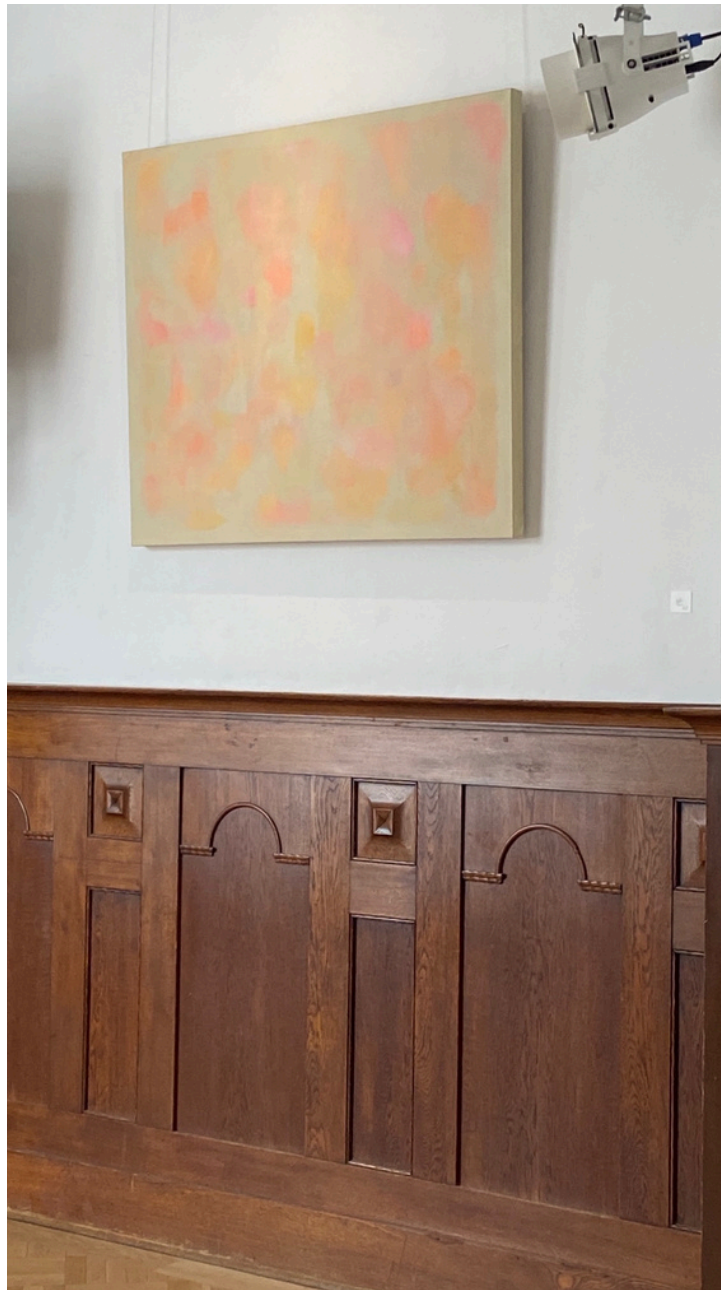

Park Avenue, 2026
Acryl auf Leinwand 100*120cm

Marie-Christine von Liebe