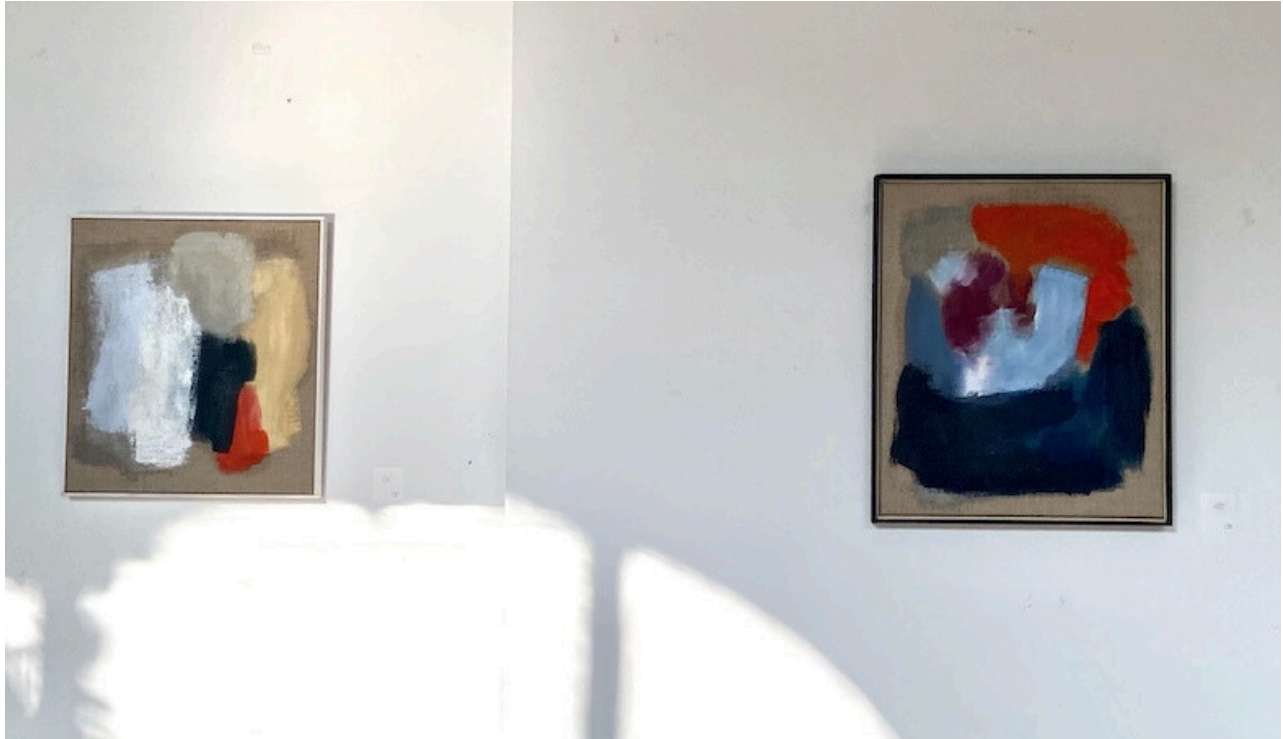

Soft n easy, 2025
Acryl auf Leinwand, 30*30 cm

scott o4, 2025   scott 03, 2025
46*38 cm   40*36 cm
Öl auf Leinen in Künstlerrahmen

Corina Oeder